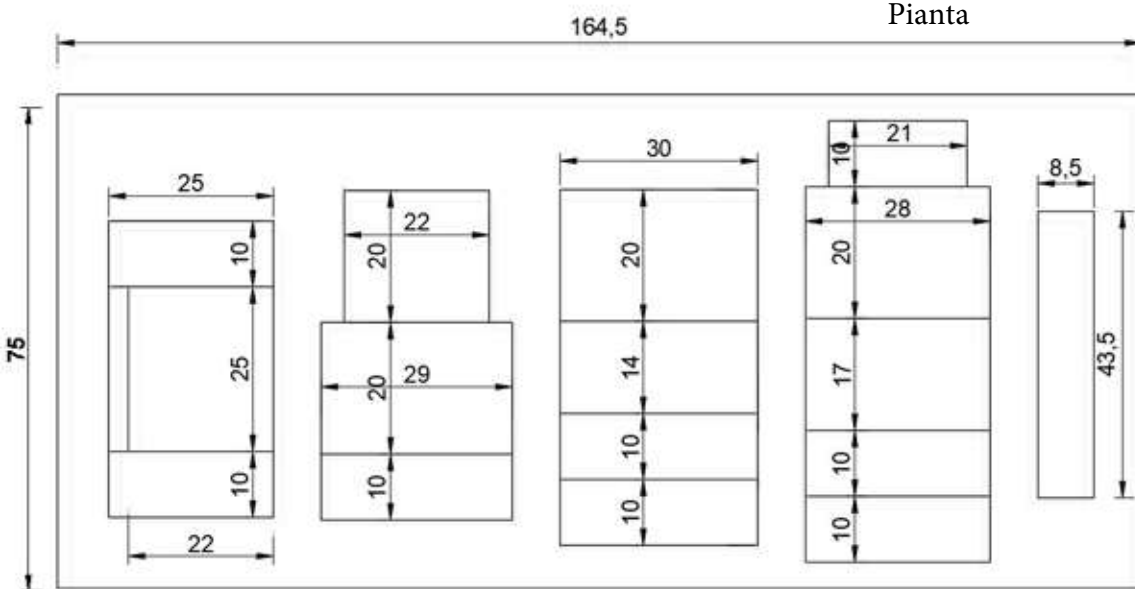

ALLESTIMENTO VETRINA 1

Vista frontale

Basamento in legno H 15 cm

Pianta

Vista Posteriore

Altezze

Vista frontale

Basamento in legno H 15 cm

Vista Posteriore

ALLESTIMENTO VETRINA 2

Vista frontale

Basamento in legno H 15 cm

Pianta

Vista Posteriore

ALLESTIMENTO VETRINA 3

Vista frontale

Basamento in legno H 15 cm

Pianta

Vista Posteriore

Altezza

1_	10
2_	7
3_	28
4_	40
5_	7
6_	7
7_	7
8_	14
9_	7
10_	25
11_	7
12_	7
13_	25
14_	3

ALLESTIMENTO VETRINA 4

Vista frontale

Basamento in legno H 15 cm

Vista Posteriore

Pianta

ALTEZZE