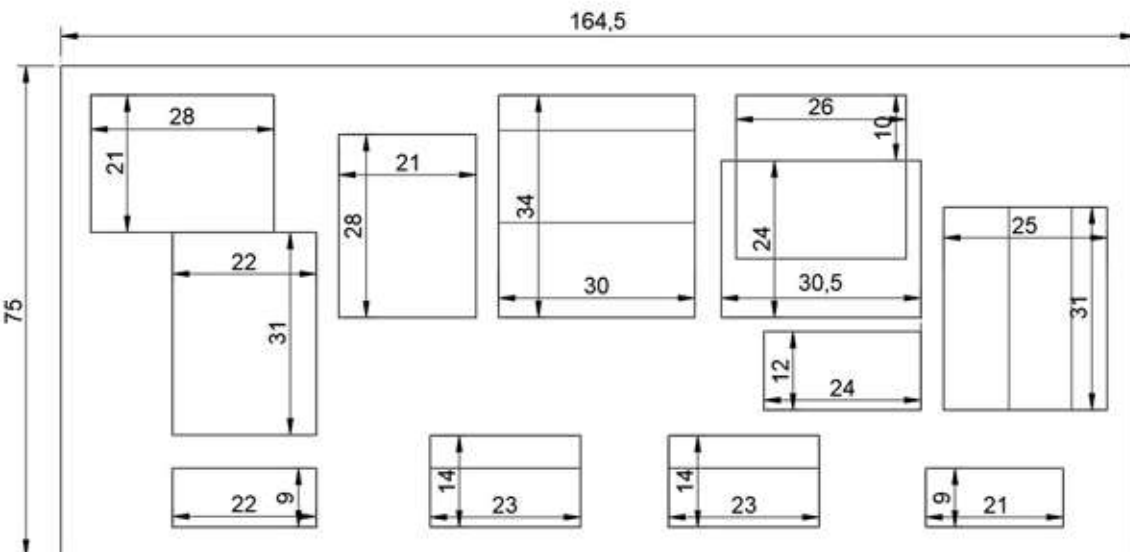

ALLESTIMENTO VETRINA 1

Vista frontale

Basamento in legno H 15 cm

Pianta

Vista Posteriore

Altezze

Vista frontale

Basamento in legno H 15 cm

Vista Posteriore

ALLESTIMENTO VETRINA 2

Vista frontale

Basamento in legno H 15 cm

Pianta

Vista Posteriore

ALLESTIMENTO VETRINA 3

Vista frontale

Basamento in legno H 15 cm

Pianta

Vista Posteriore

Altezza

1_	10
2_	7
3_	28
4_	40
5_	7
6_	7
7_	7
8_	14
9_	7
10_	25
11_	7
12_	7
13_	25
14_	3

ALLESTIMENTO VETRINA 4

Vista frontale

Basamento in legno H 15 cm

Vista Posteriore

Pianta

ALTEZZE