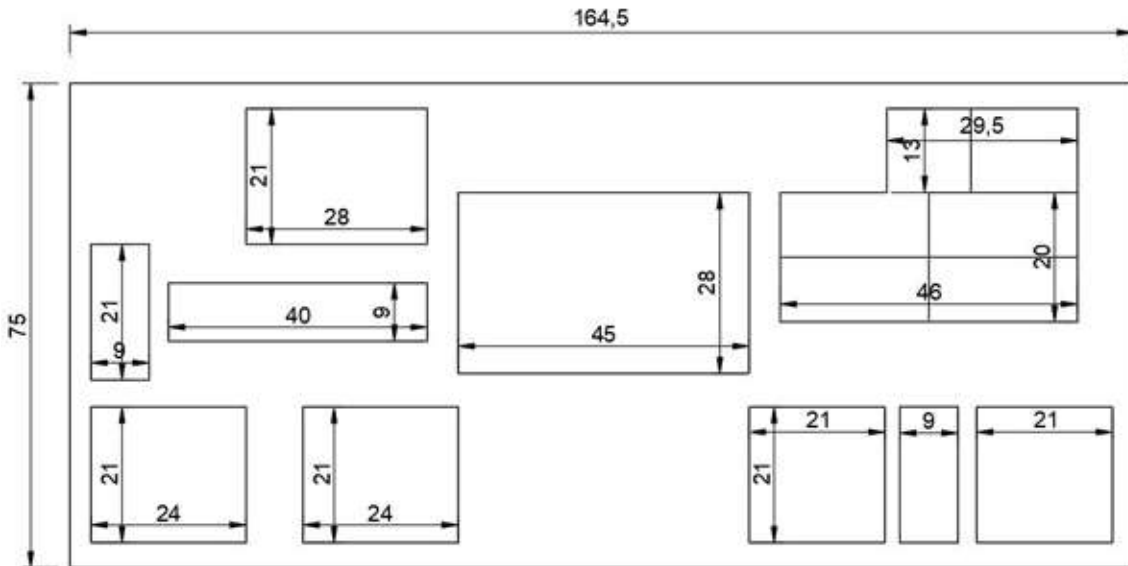

ALLESTIMENTO VETRINA 1

Vista frontale

Basamento in legno H 15 cm

Pianta

Vista Posteriore

Altezze

Vista frontale

Basamento in legno H 15 cm

Vista Posteriore

ALLESTIMENTO VETRINA 2

Vista frontale

Basamento in legno H 15 cm

Pianta

Vista Posteriore

ALLESTIMENTO VETRINA 3

Vista frontale

Basamento in legno H 15 cm

Pianta

Vista Posteriore

Altezza

1_	10
2_	7
3_	28
4_	40
5_	7
6_	7
7_	7
8_	14
9_	7
10_	25
11_	7
12_	7
13_	25
14_	3

ALLESTIMENTO VETRINA 4

Vista frontale

Basamento in legno H 15 cm

Vista Posteriore

Pianta

ALTEZZE