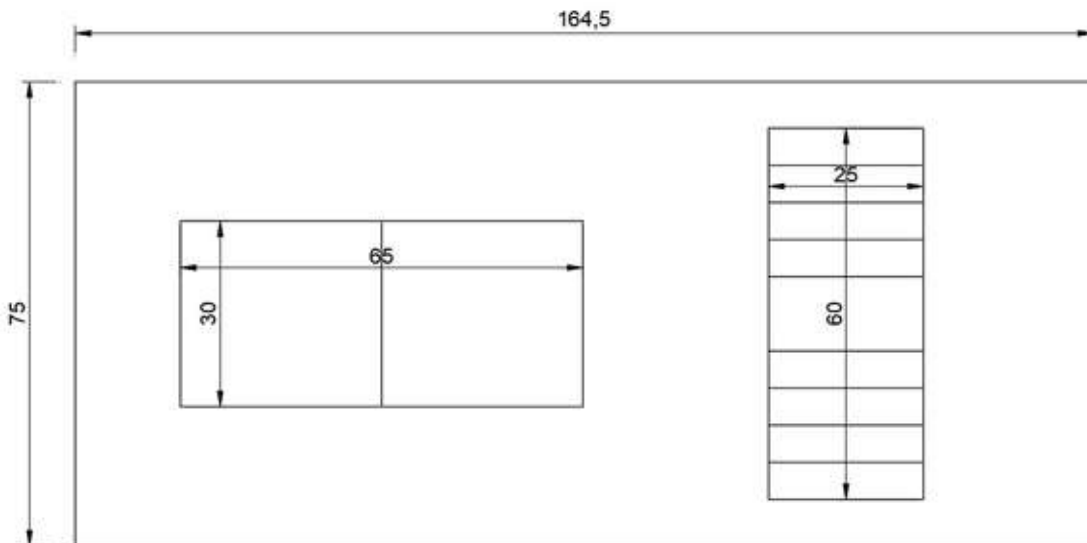

ALLESTIMENTO VETRINA 1

Vista frontale

Basamento in legno H 15 cm

Pianta

Vista Posteriore

Altezze

Vista frontale

Basamento in legno H 15 cm

Vista Posteriore

ALLESTIMENTO VETRINA 2

Vista frontale

Basamento in legno H 15 cm

Pianta

Vista Posteriore

ALLESTIMENTO VETRINA 3

Vista frontale

Basamento in legno H 15 cm

Pianta

Vista Posteriore

Altezza

1_	10
2_	7
3_	28
4_	40
5_	7
6_	7
7_	7
8_	14
9_	7
10_	25
11_	7
12_	7
13_	25
14_	3

ALLESTIMENTO VETRINA 4

Vista frontale

Basamento in legno H 15 cm

Vista Posteriore

Pianta

ALTEZZE