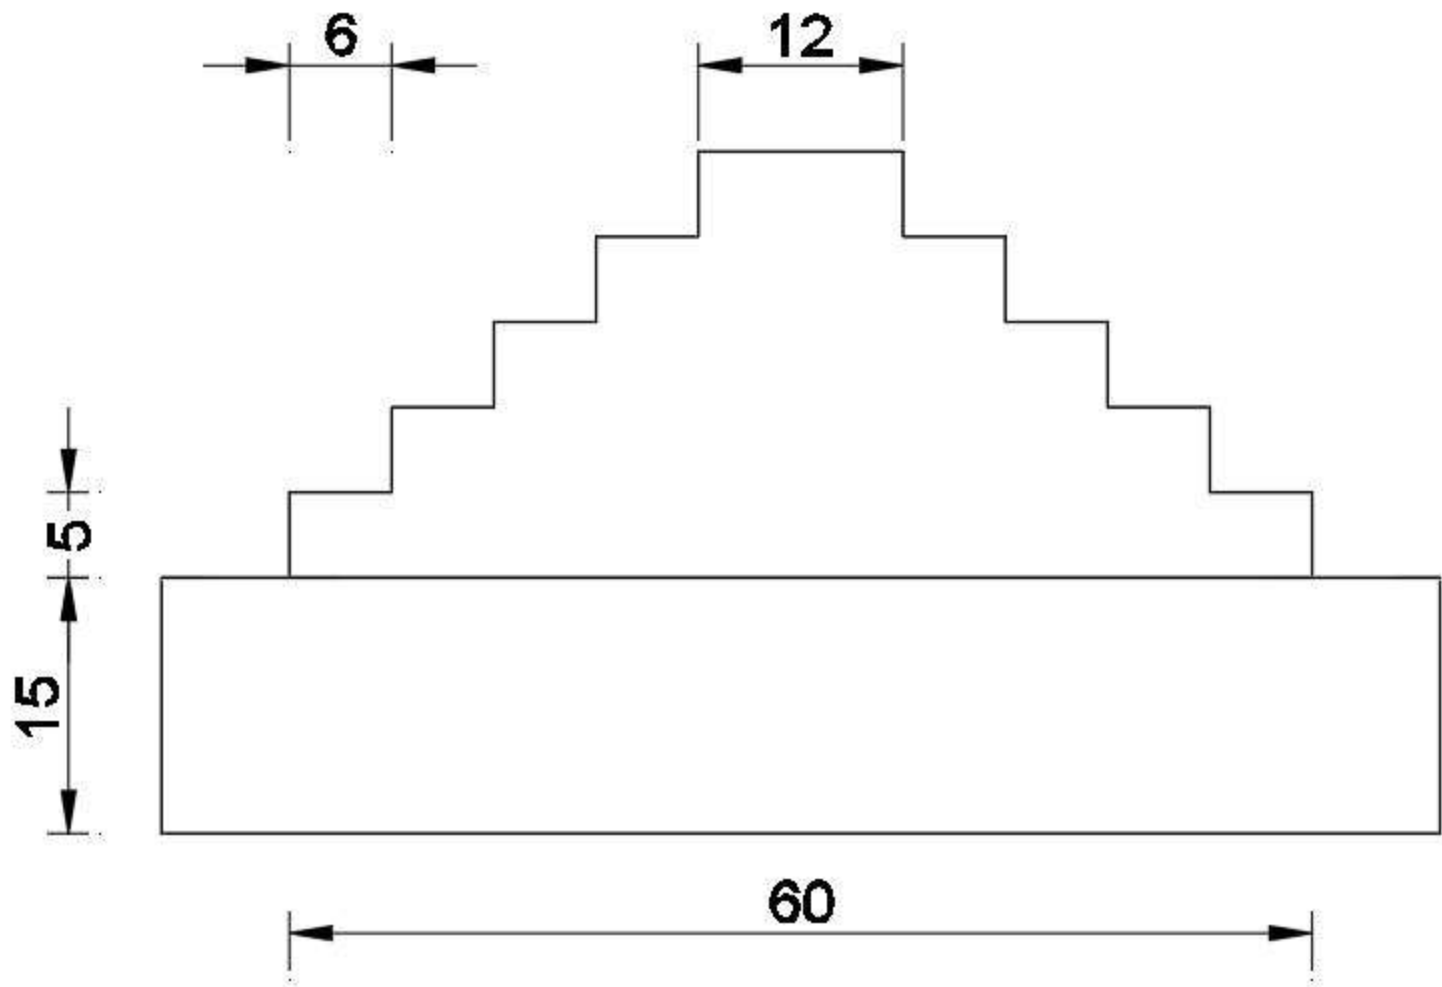

ALLESTIMENTO VETRINA 1

Vista frontale

Basamento in legno H 15 cm

Pianta

Vista Posteriore

Altezze

Vista frontale

Basamento in legno H 15 cm

Vista Posteriore

ALLESTIMENTO VETRINA 2

Vista frontale

Basamento in legno H 15 cm

Pianta

Vista Posteriore

ALLESTIMENTO VETRINA 3

Vista frontale

Basamento in legno H 15 cm

Pianta

Vista Posteriore

Altezza

1_	10
2_	7
3_	28
4_	40
5_	7
6_	7
7_	7
8_	14
9_	7
10_	25
11_	7
12_	7
13_	25
14_	3

ALLESTIMENTO VETRINA 4

Vista frontale

Basamento in legno H 15 cm

Vista Posteriore

Pianta

ALTEZZE