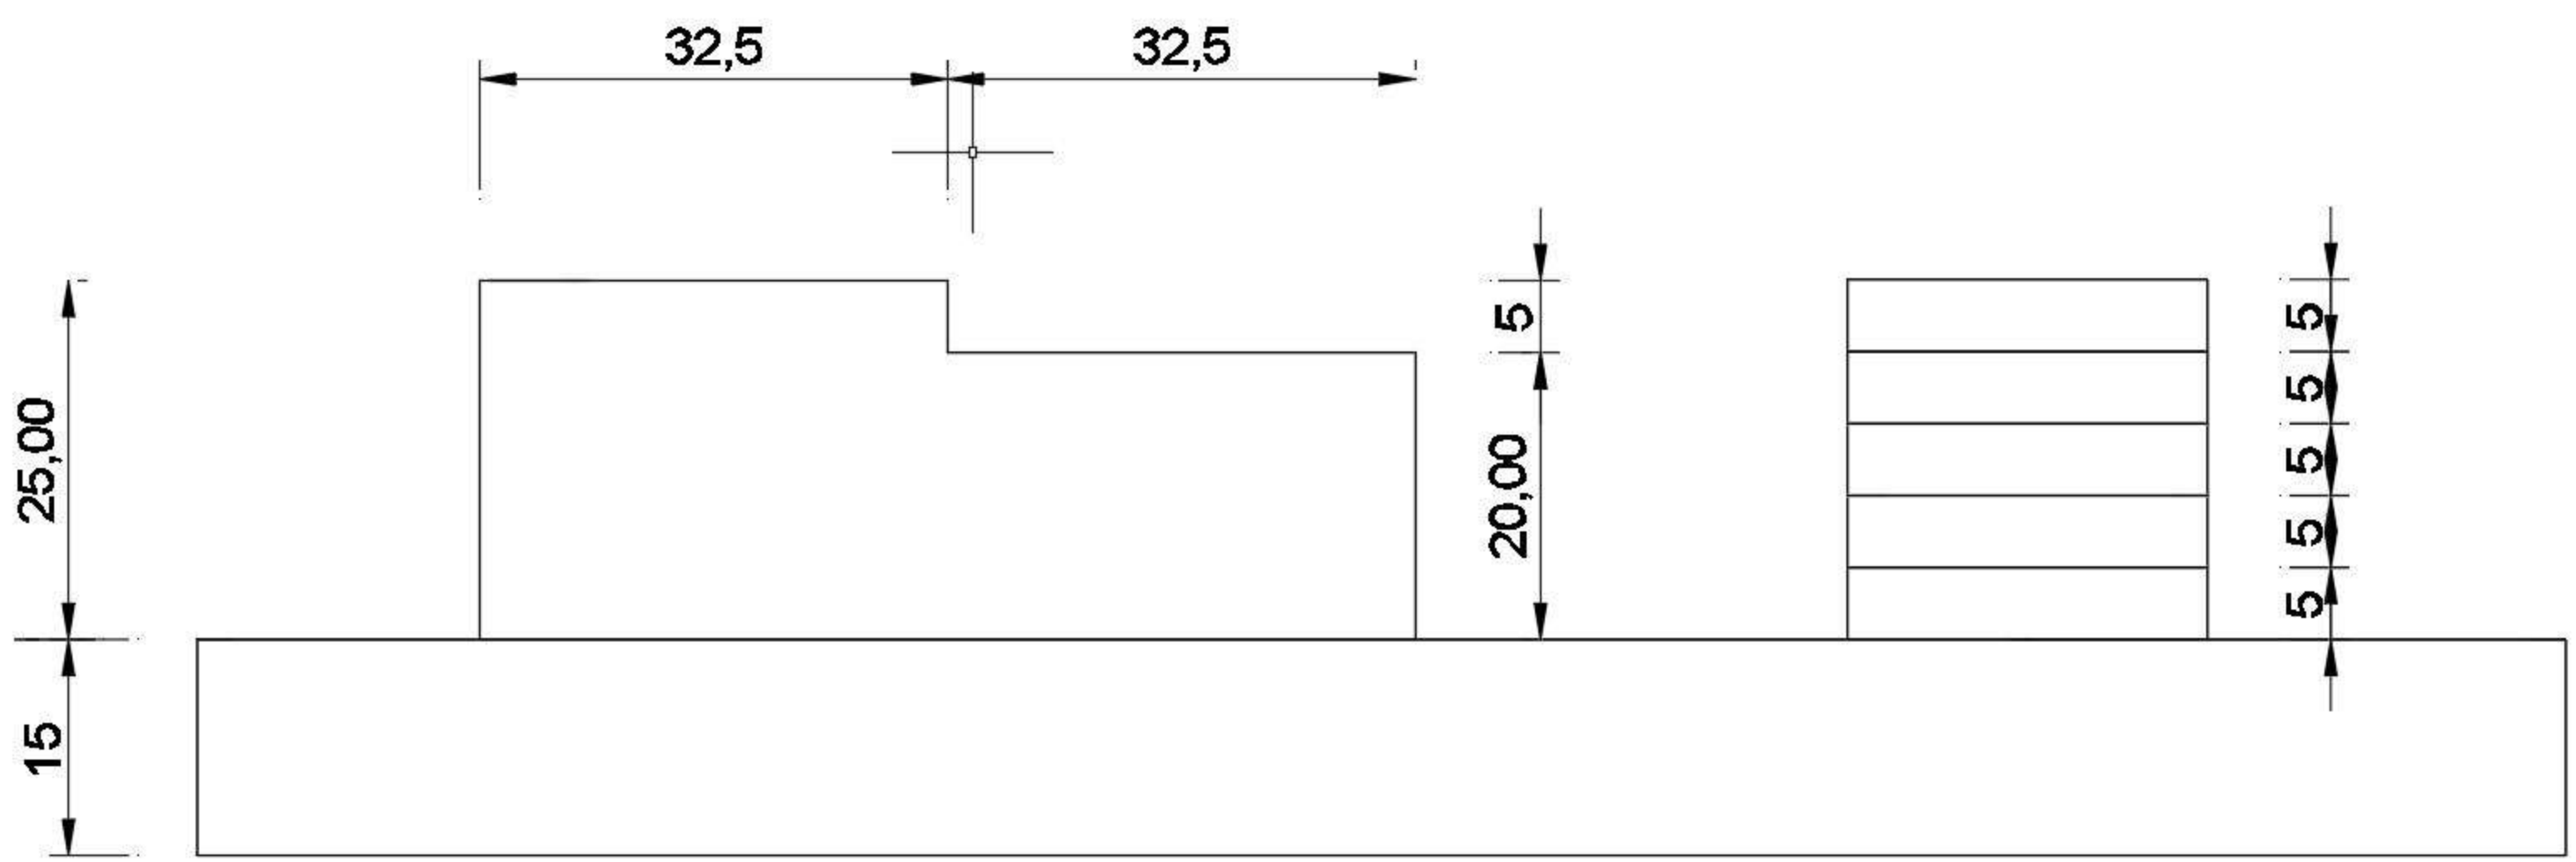

ALLESTIMENTO VETRINA 1

Vista frontale

Basamento in legno H 15 cm

Pianta

Vista Posteriore

Altezze

Vista frontale

Basamento in legno H 15 cm

Vista Posteriore

ALLESTIMENTO VETRINA 2

Vista frontale

Basamento in legno H 15 cm

Pianta

Vista Posteriore

ALLESTIMENTO VETRINA 3

Vista frontale

Basamento in legno H 15 cm

Pianta

Vista Posteriore

Altezza

1_	10
2_	7
3_	28
4_	40
5_	7
6_	7
7_	7
8_	14
9_	7
10_	25
11_	7
12_	7
13_	25
14_	3

ALLESTIMENTO VETRINA 4

Vista frontale

Basamento in legno H 15 cm

Vista Posteriore

Pianta

ALTEZZE