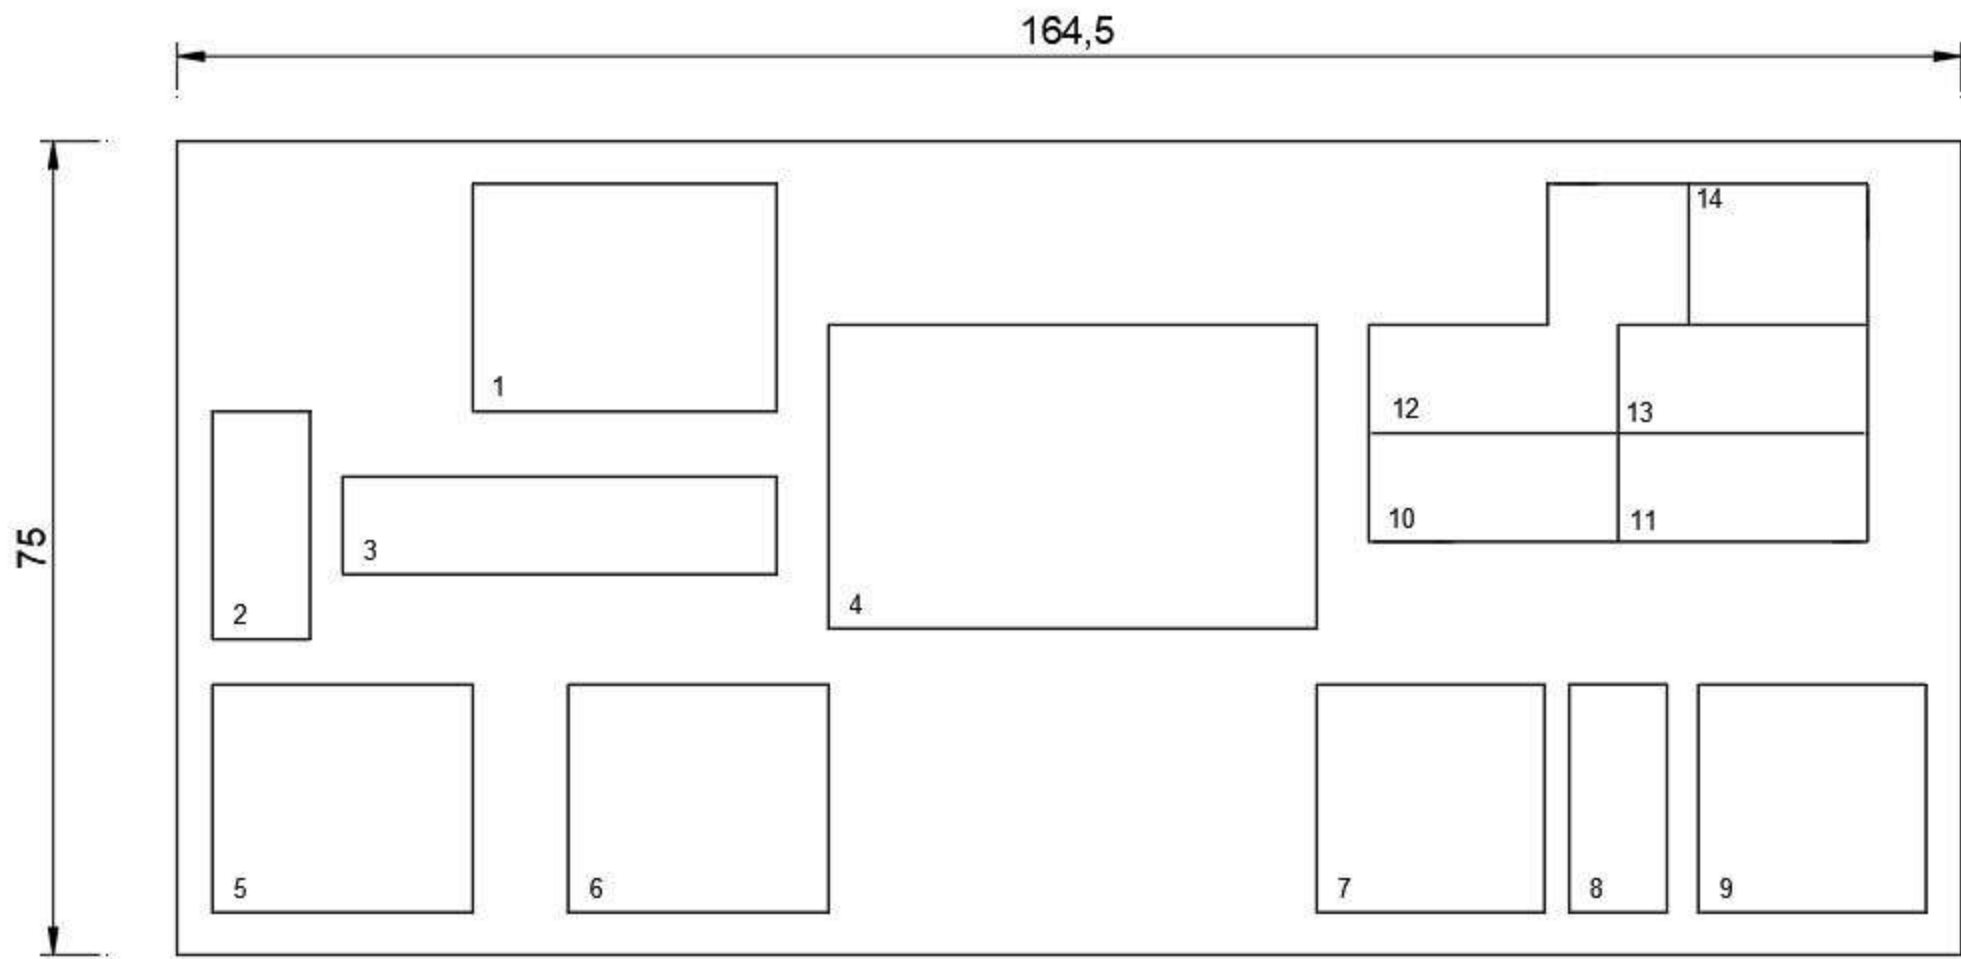

ALLESTIMENTO VETRINA 1

Vista frontale

Basamento in legno H 15 cm

Pianta

Vista Posteriore

Altezze

Vista frontale

Basamento in legno H 15 cm

Vista Posteriore

ALLESTIMENTO VETRINA 2

Vista frontale

Basamento in legno H 15 cm

Pianta

Vista Posteriore

ALLESTIMENTO VETRINA 3

Vista frontale

Basamento in legno H 15 cm

Pianta

Vista Posteriore

Altezza

1_	10
2_	7
3_	28
4_	40
5_	7
6_	7
7_	7
8_	14
9_	7
10_	25
11_	7
12_	7
13_	25
14_	3

ALLESTIMENTO VETRINA 4

Vista frontale

Basamento in legno H 15 cm

Vista Posteriore

Pianta

ALTEZZE